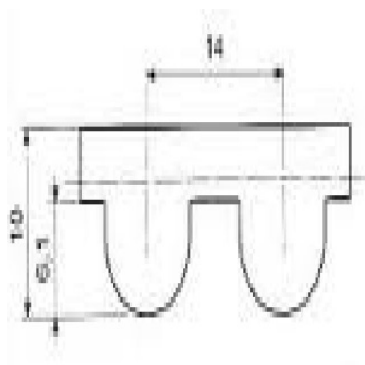

14M 55 LL STEEL G

Code informatique SEFI : 9174711

Désignation

COURROIE LONGLENGHT GATES Larg.55 mm -NEOPRENE + ACIER-
Référence 14M 55 LL STEEL Gg

Caractéristiques

header found or type unknown