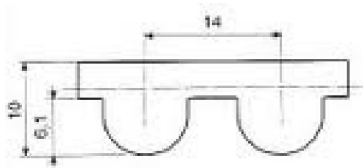

### Désignation

**COURROIE LONGLENGHT GATES Larg.55 mm -NEOPRENE + ACIER-  
Référence 14M 55 LL STEEL G**