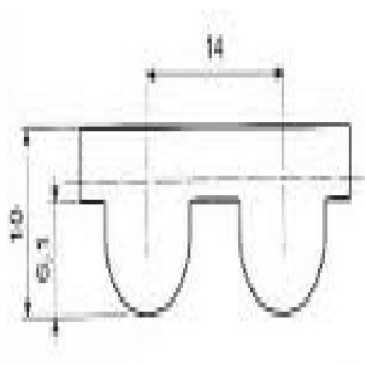

### Désignation

COURROIE LONGLENGHT GATES Larg.55 mm -NEOPRENE + VERRE-  
Référence 14M 55 LL GLASS Gg