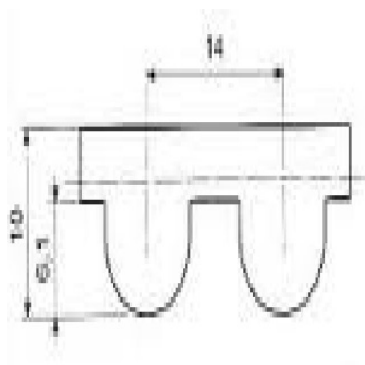

14M 40 LL STEEL G

Code informatique SEFI : 9174710

Désignation

COURROIE LONGLENGHT GATES Larg.40 mm -NEOPRENE + ACIER-
Référence 14M 40 LL STEEL Gg

Caractéristiques

header found or type unknown

Informations données à titre indicatives, non contractuelles