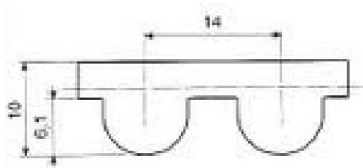

### Désignation

**COURROIE LONGLENGHT GATES Larg.25 mm -NEOPRENE + ACIER-  
Référence 14M 25 LL STEEL G**