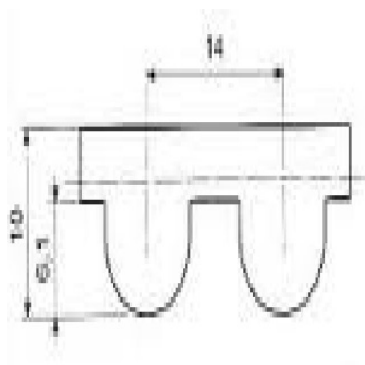

14M 25 LL STEEL G

Code informatique SEFI : 9174708

Désignation

COURROIE LONGLENGHT GATES Larg.25 mm -NEOPRENE + ACIER-
Référence 14M 25 LL STEEL Gg

Caractéristiques

header found or type unknown