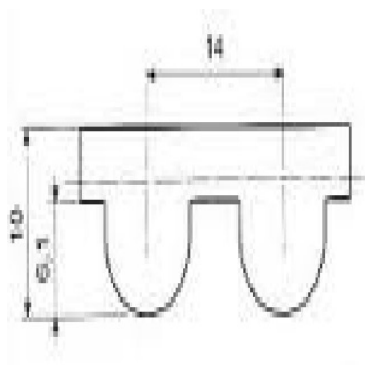

### Désignation

COURROIE LONGLENGHT GATES Larg.25 mm -NEOPRENE + VERRE-  
Référence 14M 25 LL GLASS Gg