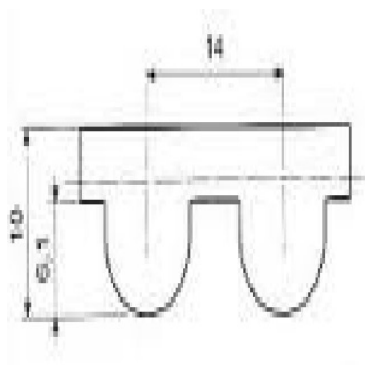

14M 115 LL GLASS G

Code informatique SEFI : 9174705

Désignation

COURROIE LONGLENGHT GATES Larg.115mm -NEOPRENE + VERRE-
Référence 14M 115 LL GLASS Gg

Caractéristiques

header found or type unknown