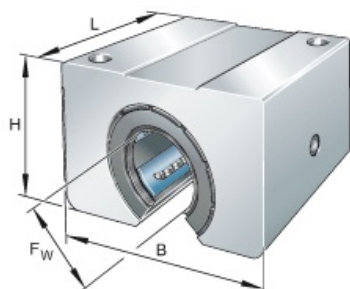

## KGSNOS12-PP-AS

Code informatique SEFI : 9250005

**Désignation**

**DOUILLES A BILLES PALIER INATEC KGSNOS12-PP-AS**

**Caractéristiques**

*Informations données à titre indicatives, non contractuelles*