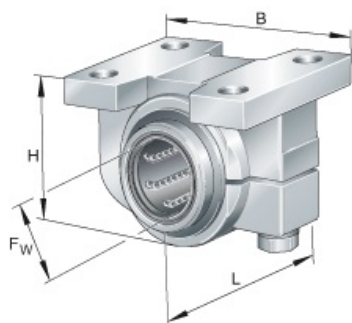

## **KGBA30-PP-AS**

**Code informatique SEFI : 9236905**

**Désignation**

**DOUILLES A BILLES KGBA30-PP-AS**

**Caractéristiques**

*Informations données à titre indicatives, non contractuelles*