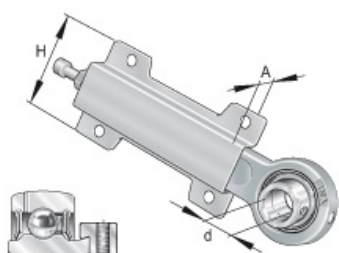

SEFI

SCHAEFFLER

PHUSE50-XL-N

Code informatique SEFI : 9062031

Désignation

50X256X130

Caractéristiques

Informations données à titre indicatives, non contractuelles