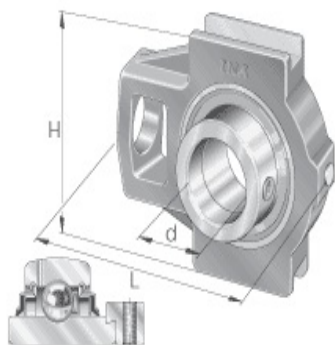

SCHAEFFLER

RTUEY30-XL

Code informatique SEFI : 9216035

Désignation

Caractéristiques

header not found or type unknown

Informations données à titre indicatives, non contractuelles