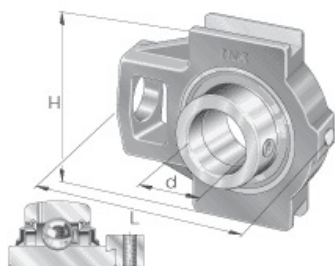

SEFI

SCHAEFFLER

RTUE40-XL

Code informatique SEFI : 137394

Désignation

40X141X115

Caractéristiques

Informations données à titre indicatives, non contractuelles