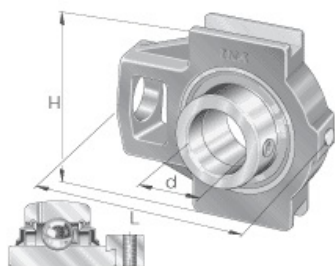

SEFI

SCHAEFFLER

RTUE20-XL

Code informatique SEFI : 137390

Désignation

20X94,5X90

Caractéristiques

Informations données à titre indicatives, non contractuelles