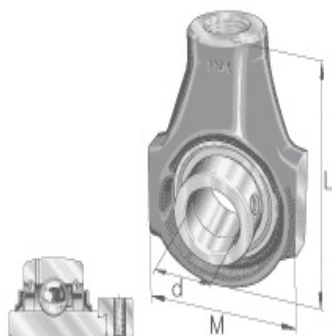

SCHAEFFLER

RHE50-XL

Code informatique SEFI : 137344

Désignation 50X145X110g

Caractéristiques

header not found or type unknown

Informations données à titre indicatives, non contractuelles