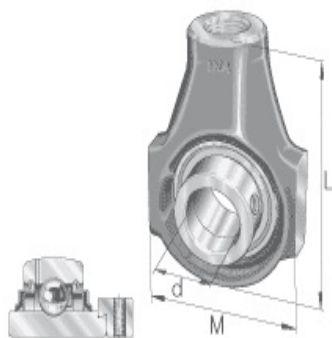

SCHAEFFLER

RHE40-XL

Code informatique SEFI : 137342

Désignation 40X135X100g

Caractéristiques

header not found or type unknown

Informations données à titre indicatives, non contractuelles