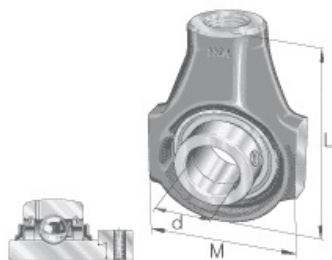

SEFI

SCHAEFFLER

RHE40-XL

Code informatique SEFI : 137342

Désignation

40X135X100

Caractéristiques

Informations données à titre indicatives, non contractuelles