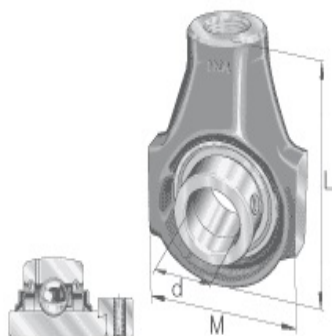

SCHAEFFLER

RHE35-XL

Code informatique SEFI : 137341

Désignation 35X122X90g

Caractéristiques

header not found or type unknown

Informations données à titre indicatives, non contractuelles