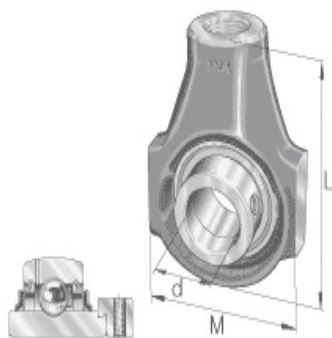

SCHAEFFLER

RHE25-XL

Code informatique SEFI : 137339

**Désignation** 25X99X70g