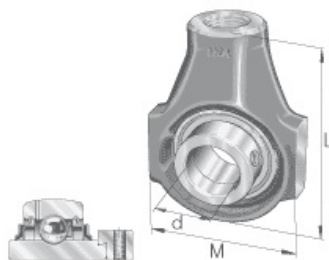

SEFI

SCHAEFFLER

RHE25-XL

Code informatique SEFI : 137339

Désignation

25X99X70

Caractéristiques

Informations données à titre indicatives, non contractuelles