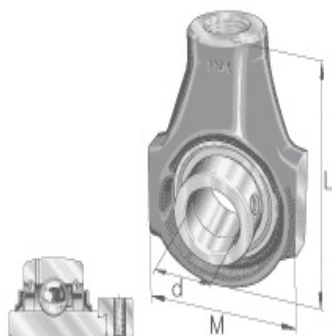

SCHAEFFLER

RHE20-XL

Code informatique SEFI : 137338

Désignation 20X91X65g

Caractéristiques

header not found or type unknown

Informations données à titre indicatives, non contractuelles