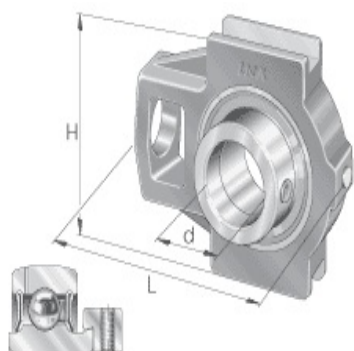

SCHAEFFLER

PTUE45-XL

Code informatique SEFI : 137210

Désignation 45X141X115g

Caractéristiques

header not found or type unknown

Informations données à titre indicatives, non contractuelles