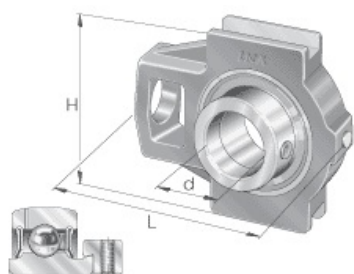

SEFI

SCHAEFFLER

PTUE45-XL

Code informatique SEFI : 137210

Désignation

45X141X115

Caractéristiques

Informations données à titre indicatives, non contractuelles