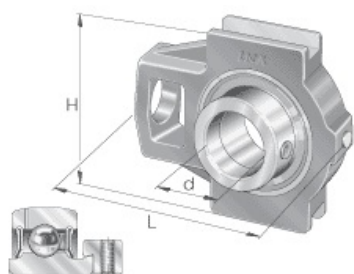

SEFI

SCHAEFFLER

PTUE20-XL

Code informatique SEFI : 137205

Désignation

20X94,5X90

Caractéristiques

Informations données à titre indicatives, non contractuelles