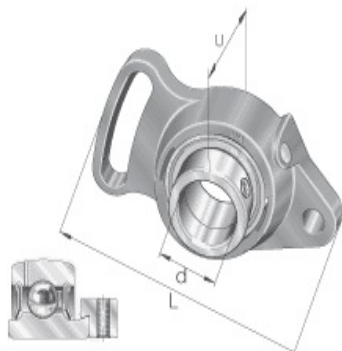

SCHAEFFLER

PSFT35-XL

Code informatique SEFI : 137199

Désignation 35X155X44,5g

Caractéristiques

header not found or type unknown

Informations données à titre indicatives, non contractuelles