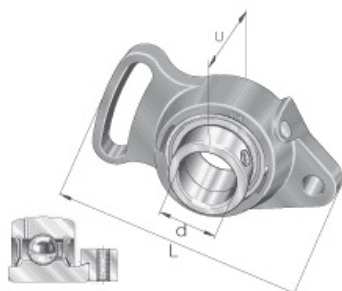

SEFI

SCHAEFFLER

PSFT35-XL

Code informatique SEFI : 137199

Désignation

35X155X44,5

Caractéristiques

Informations données à titre indicatives, non contractuelles