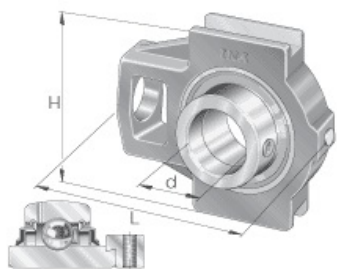

## RTUEY40-XL

Code informatique SEFI : 9163044

**Désignation**

**40X141X115**

**Caractéristiques**

*Informations données à titre indicatives, non contractuelles*