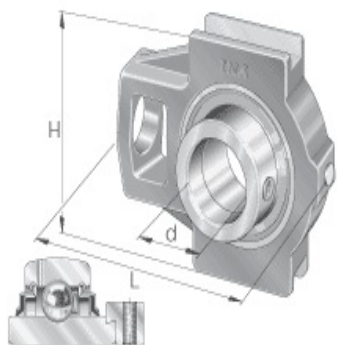

**SCHAEFFLER**

**RTUEY40-XL**

Code informatique SEFI : 9163044

**Désignation** 40X141X115g

**Caractéristiques**

header not found or type unknown

Informations données à titre indicatives, non contractuelles