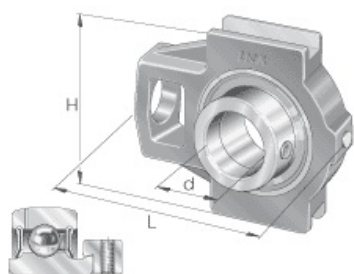

SEFI

SCHAEFFLER

PTUE60-XL

Code informatique SEFI : 137213

Désignation

60X186X146

Caractéristiques

Informations données à titre indicatives, non contractuelles