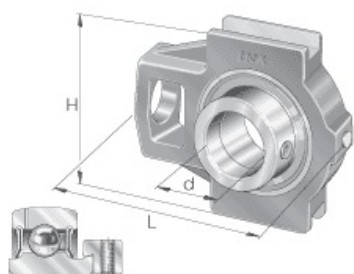

SEFI

SCHAEFFLER

PTUE30-XL

Code informatique SEFI : 137207

Désignation

30X114,5X102

Caractéristiques

Informations données à titre indicatives, non contractuelles