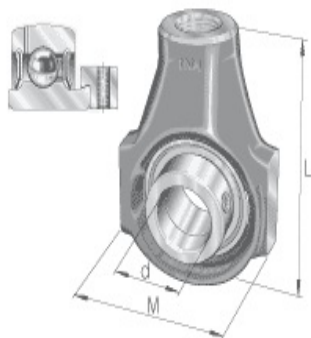

SCHAEFFLER

PHE25-XL

Code informatique SEFI : 102461

**Désignation** 25X99X70g

**Caractéristiques**

header not found or type unknown

Informations données à titre indicatives, non contractuelles