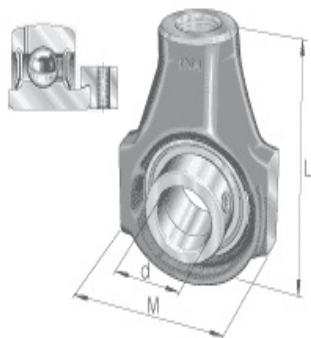

SCHAEFFLER

PHE20-XL

Code informatique SEFI : 102460

Désignation 20X91X65g

Caractéristiques

header not found or type unknown

Informations données à titre indicatives, non contractuelles