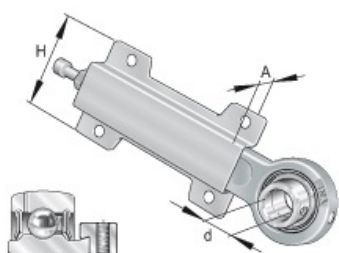

SEFI

SCHAEFFLER

PHUSE40-XL

Code informatique SEFI : 9054432

Désignation

40X256X43,7

Caractéristiques

Informations données à titre indicatives, non contractuelles