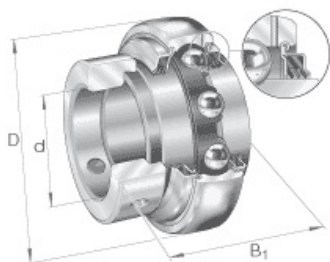

# SEFI

**SCHAEFFLER**

**GE60-XL-KTT-B**

**Code informatique SEFI : 9023897**

**Désignation**

**60X110X77,9**

**Caractéristiques**

*Informations données à titre indicatives, non contractuelles*