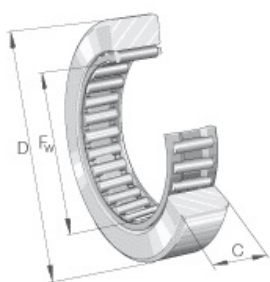

SEFI

SCHAEFFLER

RSTO8-TV

Code informatique SEFI : 29598

Désignation

Galets de roulement RSTO, sans guidage axial, bague extérieure sans bords

Caractéristiques

Informations données à titre indicatives, non contractuelles