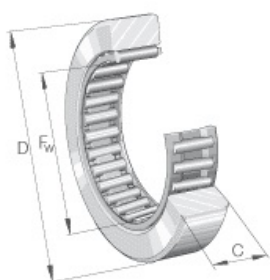

SEFI

SCHAEFFLER

RSTO6-X-TV

Code informatique SEFI : 29611

Désignation

Galets de roulement RSTO, sans guidage axial, bague extérieure sans bords

Caractéristiques

Informations données à titre indicatives, non contractuelles