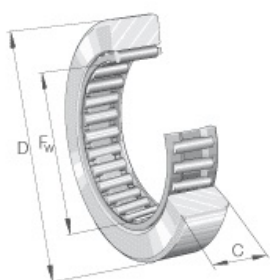

## RST035

Code informatique SEFI : 29592

**Désignation**

**Galets de roulement RSTO, sans guidage axial, bague extérieure sans bords**

**Caractéristiques**

*Informations données à titre indicatives, non contractuelles*