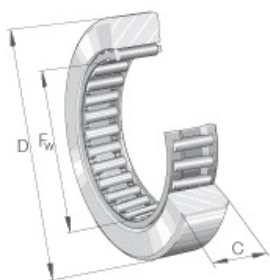

## RSTO20

Code informatique SEFI : 29589

**Désignation**

**Galets de roulement RSTO, sans guidage axial, bague extérieure sans bords**

**Caractéristiques**

*Informations données à titre indicatives, non contractuelles*