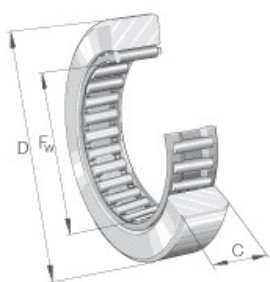

SEFI

SCHAEFFLER

RST017

Code informatique SEFI : 29588

Désignation

Galets de roulement RSTO, sans guidage axial, bague extérieure sans bords

Caractéristiques

Informations données à titre indicatives, non contractuelles