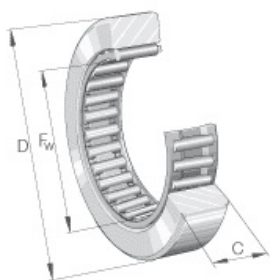

## RSTO15

Code informatique SEFI : 29587

**Désignation**

**Galets de roulement RSTO, sans guidage axial, bague extérieure sans bords**

**Caractéristiques**

*Informations données à titre indicatives, non contractuelles*