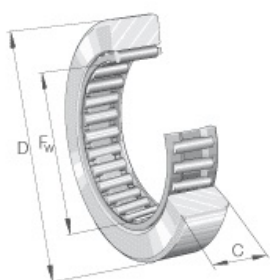

SEFI

SCHAEFFLER

RSTO10

Code informatique SEFI : 29585

Désignation

Galets de roulement RSTO, sans guidage axial, bague extérieure sans bords

Caractéristiques

Informations données à titre indicatives, non contractuelles