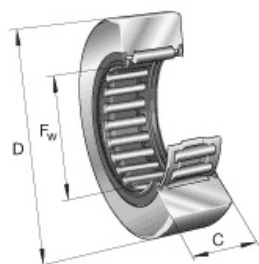

SEFI

SCHAEFFLER

RNA2208-2RSR

Code informatique SEFI : 29510

Désignation

Galets de roulement RNA22..-2RSR, sans guidage axial, joint à lèvre des 2 côtés

Caractéristiques

Informations données à titre indicatives, non contractuelles