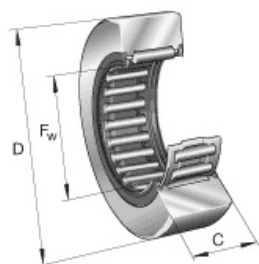

SEFI

SCHAEFFLER

RNA2205-2RSR-A

Code informatique SEFI : 29507

Désignation

Galets de roulement RNA22...-2RSR, sans guidage axial, joint à lèvre des 2 côtés

Caractéristiques

Informations données à titre indicatives, non contractuelles