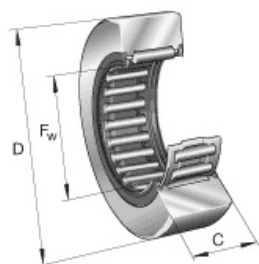

SEFI

SCHAEFFLER

RNA2200-X-2RSR

Code informatique SEFI : 29515

Désignation

Galets de roulement RNA 22...2RS, sans guidage axial, joint à lèvre des 2 côtés

Caractéristiques

Informations données à titre indicatives, non contractuelles