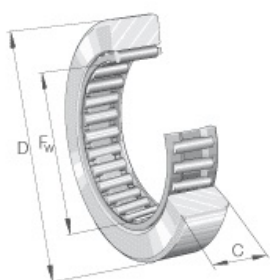

SEFI

SCHAEFFLER

RSTO12

Code informatique SEFI : 29586

Désignation

Galets de roulement RSTO, sans guidage axial, bague extérieure sans bords

Caractéristiques

Informations données à titre indicatives, non contractuelles