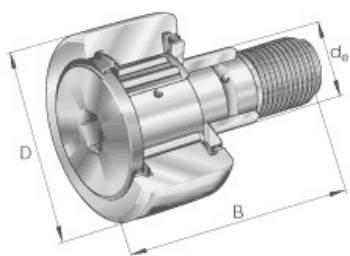

SEFI

SCHAEFFLER

KRE80-PP-A

Code informatique SEFI : 9008242

Désignation

Galets sur axe KRE..-PP, avec guidage axial, avec excentrique, rondelle de frottement en plastique des 2 cô#tés

Caractéristiques

Informations données à titre indicatives, non contractuelles