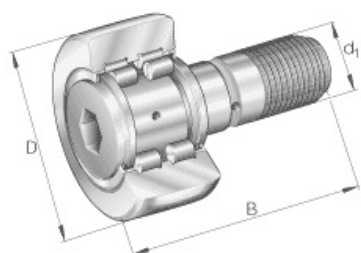

SEFI

SCHAEFFLER

PWKR35-2RS-XL

Code informatique SEFI : 9076463

Désignation

Galets sur axe PWKR..-2RS, avec guidage axial, à rouleaux jointifs, joint à lévre des 2 côtés

Caractéristiques

Informations données à titre indicatives, non contractuelles