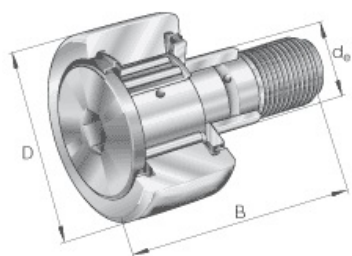

SEFI

SCHAEFFLER

KRE19-PP-A

Code informatique SEFI : 9008231

Désignation

Galets sur axe KRE..-PP, avec guidage axial, avec excentrique, rondelle de frottement en plastique des 2 cô#tés

Caractéristiques

Informations données à titre indicatives, non contractuelles