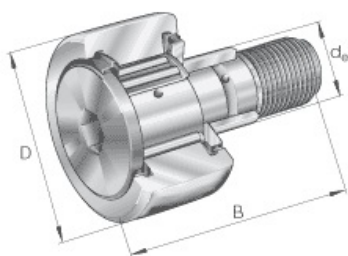

SEFI

SCHAEFFLER

KRE26-PP-A

Code informatique SEFI : 9008233

Désignation

Galets sur axe KRE..-PP, avec guidage axial, avec excentrique, rondelle de frottement en plastique des 2 cô#tés

Caractéristiques

Informations données à titre indicatives, non contractuelles