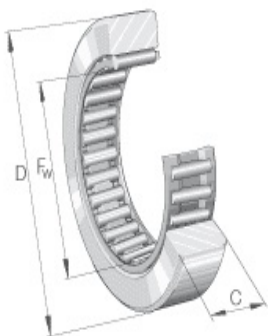

## RSTO6-TV

Code informatique SEFI : 29597

**Désignation**      Galets de roulement RSTO, sans guidage axial, bague extérieure sans bordsg