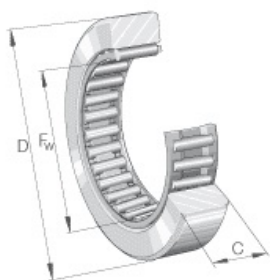

SEFI

SCHAEFFLER

RST06-TV

Code informatique SEFI : 29597

Désignation

Galets de roulement RSTO, sans guidage axial, bague extérieure sans bords

Caractéristiques

Informations données à titre indicatives, non contractuelles