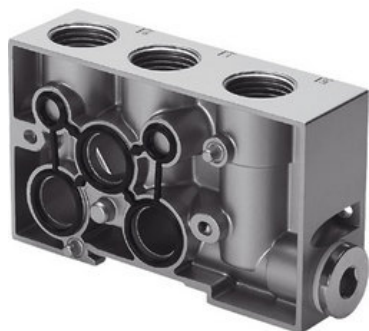

## NZV-1/2 (164940)

Code informatique SEFI : 9087131

Désignation

**DISTRIBUTEUR NORMALISE FESTO EMBASE INTERMEDIAIRE ISO**  
**Référence NZV-1/2 (164940)**

Caractéristiques

Raccordement :

1/2

*Informations données à titre indicatives, non contractuelles*