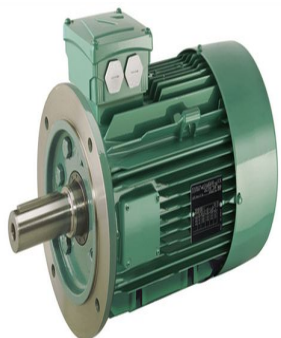

4917574

Code informatique SEFI : 9250220

**Désignation**

Moteur LEROY SOMER classe IE2 puissance 0.9kW, tension 230/400V, 4 poles 1500tr/min, hauteur d'axe 80mm, fixation B5 (Bride à trous lisses)g

**Caractéristiques**

Tension : 230/400

header found or type unknown