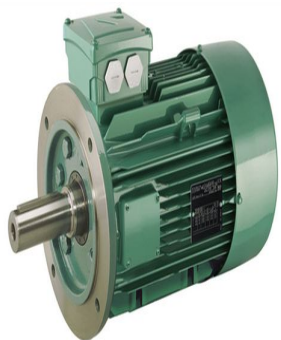

4721843

Code informatique SEFI : 9245788

**Désignation**

Moteur LEROY SOMER classe IE3 puissance 5.5kW, tension 400V, 2 poles 3000tr/min, hauteur d'axe 132mm, fixation B5 (Bride à trous lisses)g

**Caractéristiques**