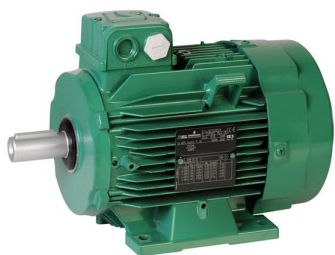

SEFI

**LERROY
SOMER**

4721614

Code informatique SEFI : 9245761

Désignation

Moteur LEROY SOMER classe IE3 puissance 1.5kW, tension 230/400V, 2 poles 3000tr/min, hauteur d'axe 90mm, fixation B34 (Pattes et bride à trous taraudés)