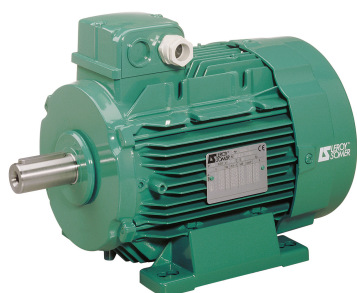

SEFI

**LERROY
SOMER**

4917372

Code informatique SEFI : 9246047

Désignation

Moteur LEROY SOMER classe IE2 puissance 5.5kW, tension 400/690V, 6 poles 1000tr/min, hauteur d'axe 132mm, carcasse en Aluminium, fixation B3 (Pattes)

Caractéristiques

Tension : 400/690

Informations données à titre indicatives, non contractuelles