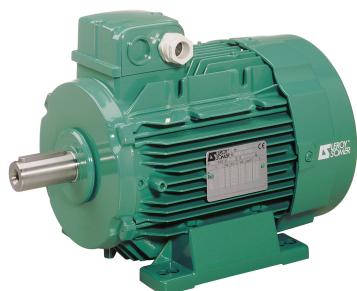

SEFI

**LEROY
SOMER**

4917372

Code informatique SEFI : 9246047

Désignation

Moteur LEROY SOMER classe IE2 puissance 5.5kW, tension 400/690V, 6 poles 1000tr/min, hauteur d'axe 132mm, carcasse en Aluminium, fixation B3 (Pattes)

Caractéristiques

Tension : 400/690

Informations données à titre indicatives, non contractuelles