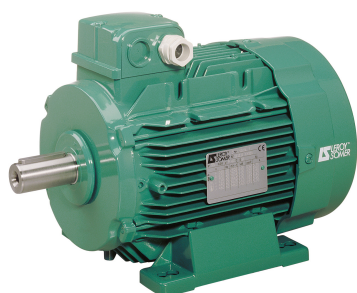

SEFI

**LEROY
SOMER**

4917359

Code informatique SEFI : 9246037

Désignation

Moteur LEROY SOMER classe IE2 puissance 4kW, tension 400/690V, 6 poles 1000tr/min, hauteur d'axe 132mm, carcasse en Aluminium, fixation B3 (Pattes)

Caractéristiques

Tension : 400/690

Informations données à titre indicatives, non contractuelles