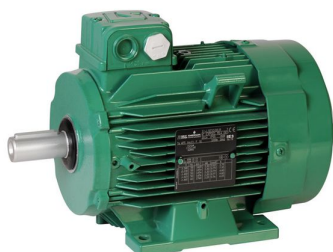

SEFI

**LERROY[®]
SOMER**

4918056

Code informatique SEFI : 9246022

Désignation

Moteur LEROY SOMER classe IE2 puissance 2.2kW, tension 230/400V, 6 poles 1000tr/min, hauteur d'axe 112mm, carcasse en Aluminium, fixation B35 (Pattes et bride à trous lisses)